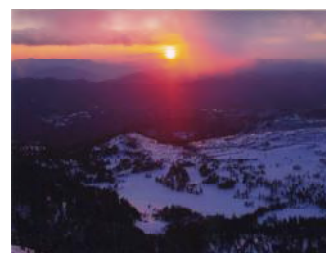

第8回

シャレー志賀フォトコンテスト

写真は過去の入選作品です

テーマ「志賀高原の自然」

シャレー志賀写真コンテストを開催いたします。志賀高原での美しい瞬間をお送り下さい。皆様の御応募をお待ちしております。

- 応募方法 出品する作品はEメールもしくは郵送にてデータをお送りください。文章欄に下記の情報をご記入ください。出品はお1人3点迄可能ですが、審査対象はそのうちの1点を審査員で選出いたします。
- 審査発表 令和2年5月中旬、シャレー志賀HP上にて発表いたします。